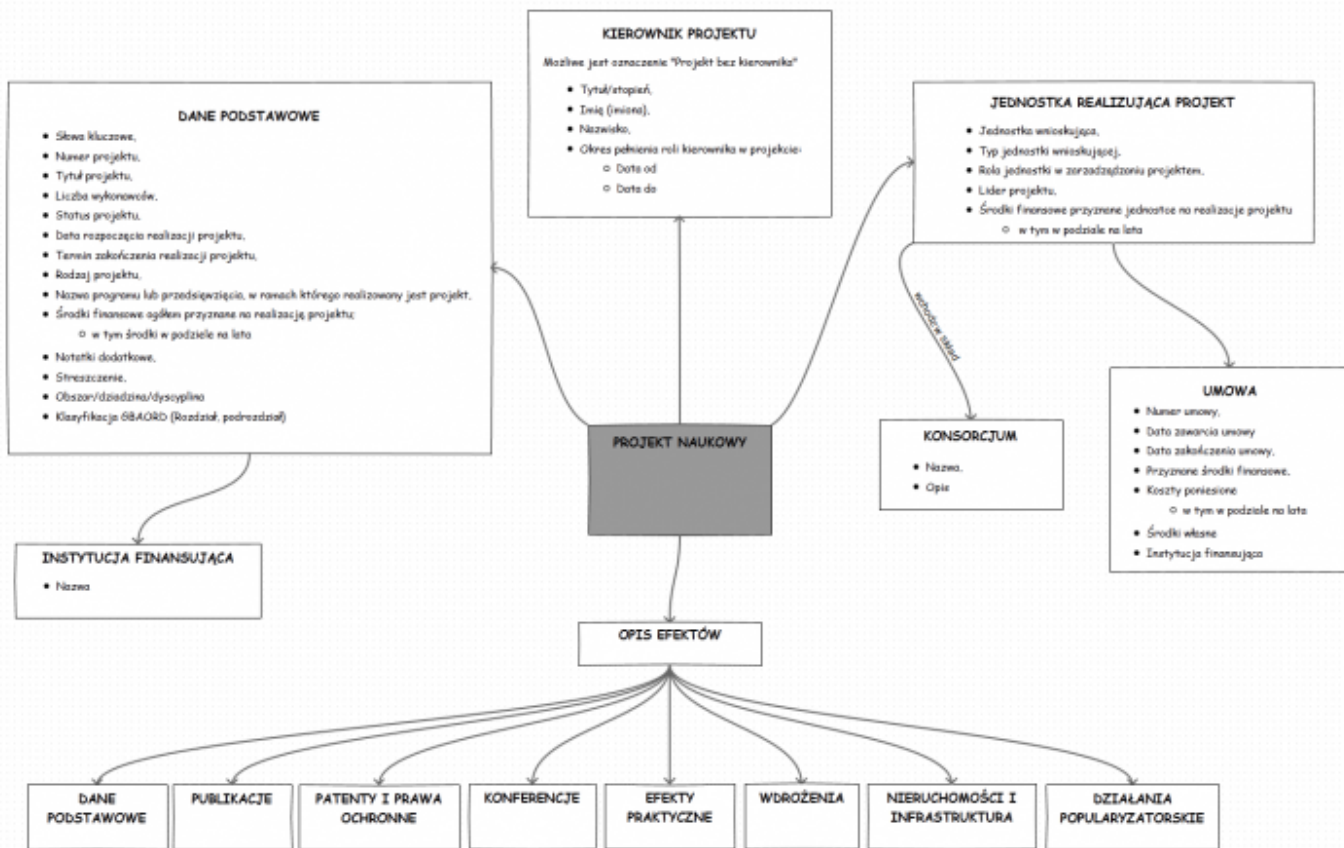

Projekty naukowe

Szkolenie

[Część "teoretyczna" szkolenia OPI PIB dotyczącego Projektów naukowych](#)

Filmy szkoleniowe:

Wprowadzenie teoretyczne:

- [Odcinek 1](#) (13:04) Podstawy prawne dotyczące funkcjonowanie modułu naukowych
- [Odcinek 2](#) (20:17) Przyjęty w systemie sposób implementacji modułu oraz zakres wprowadzanych

Zastosowania praktyczne:

- [Odcinek 1](#) (23:20) Logowanie i przeglądanie wykazu projektów. Edycja danych podstawowych projektu. Edycja danych kierownika projektu
- [Odcinek 2](#) (22:31) Obsługa danych instytucji i jednostek realizujących projekt. Wskazywanie publikacji będących efektem realizacji projektu
- [Odcinek 3](#) (24:17) Wskazywanie pozostałych elementów będących efektem realizacji projektu. Dodawanie nowego opisu projektu. Import opisu z OSF, dopisywanie się do projektu

Zakres obszaru

- [Opis modułu](#)
- [Często zadawane pytania](#)
- [Scenariusze](#)
- [Zakres danych](#)
- [Reguły biznesowe](#)

Powiązane obszary

- [Dane osobowe](#)
- [Ankieta jednostki za lata 2013-2016](#)

Aktualności

[Przejdź do wersji systemu POL-on](#)

Projekt

Model logiczny

From: <http://polonhelp.opi.org.pl/help/> - **Pomoc Systemu**

Permanent link: http://polonhelp.opi.org.pl/help/doku.php/projekty_naukowe/start