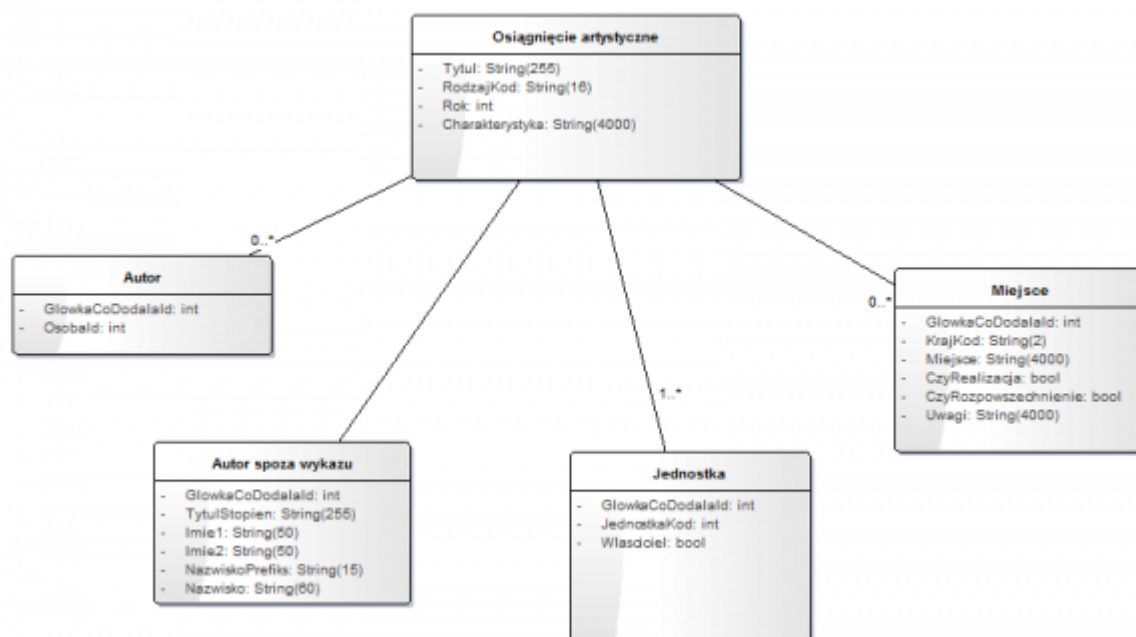

Osiągnięcia artystyczne

Zakres obszaru

- [Opis modułu](#)
- [Często zadawane pytania](#)
- [Scenariusze](#)
- [Zakres danych](#)

Powiązane obszary

- [Ankieta jednostki za lata 2013-2016](#)

Aktualności

Ostatnie zmiany

Brak zmian w ostatnim czasie

[Przejdź do wersji systemu POL-on](#)

Projekt

Model logiczny

From:

<http://polonhelp.opi.org.pl/help/> - **Pomoc Systemu**

Permanent link:

http://polonhelp.opi.org.pl/help/doku.php/osiagniecia_artystyczne/start