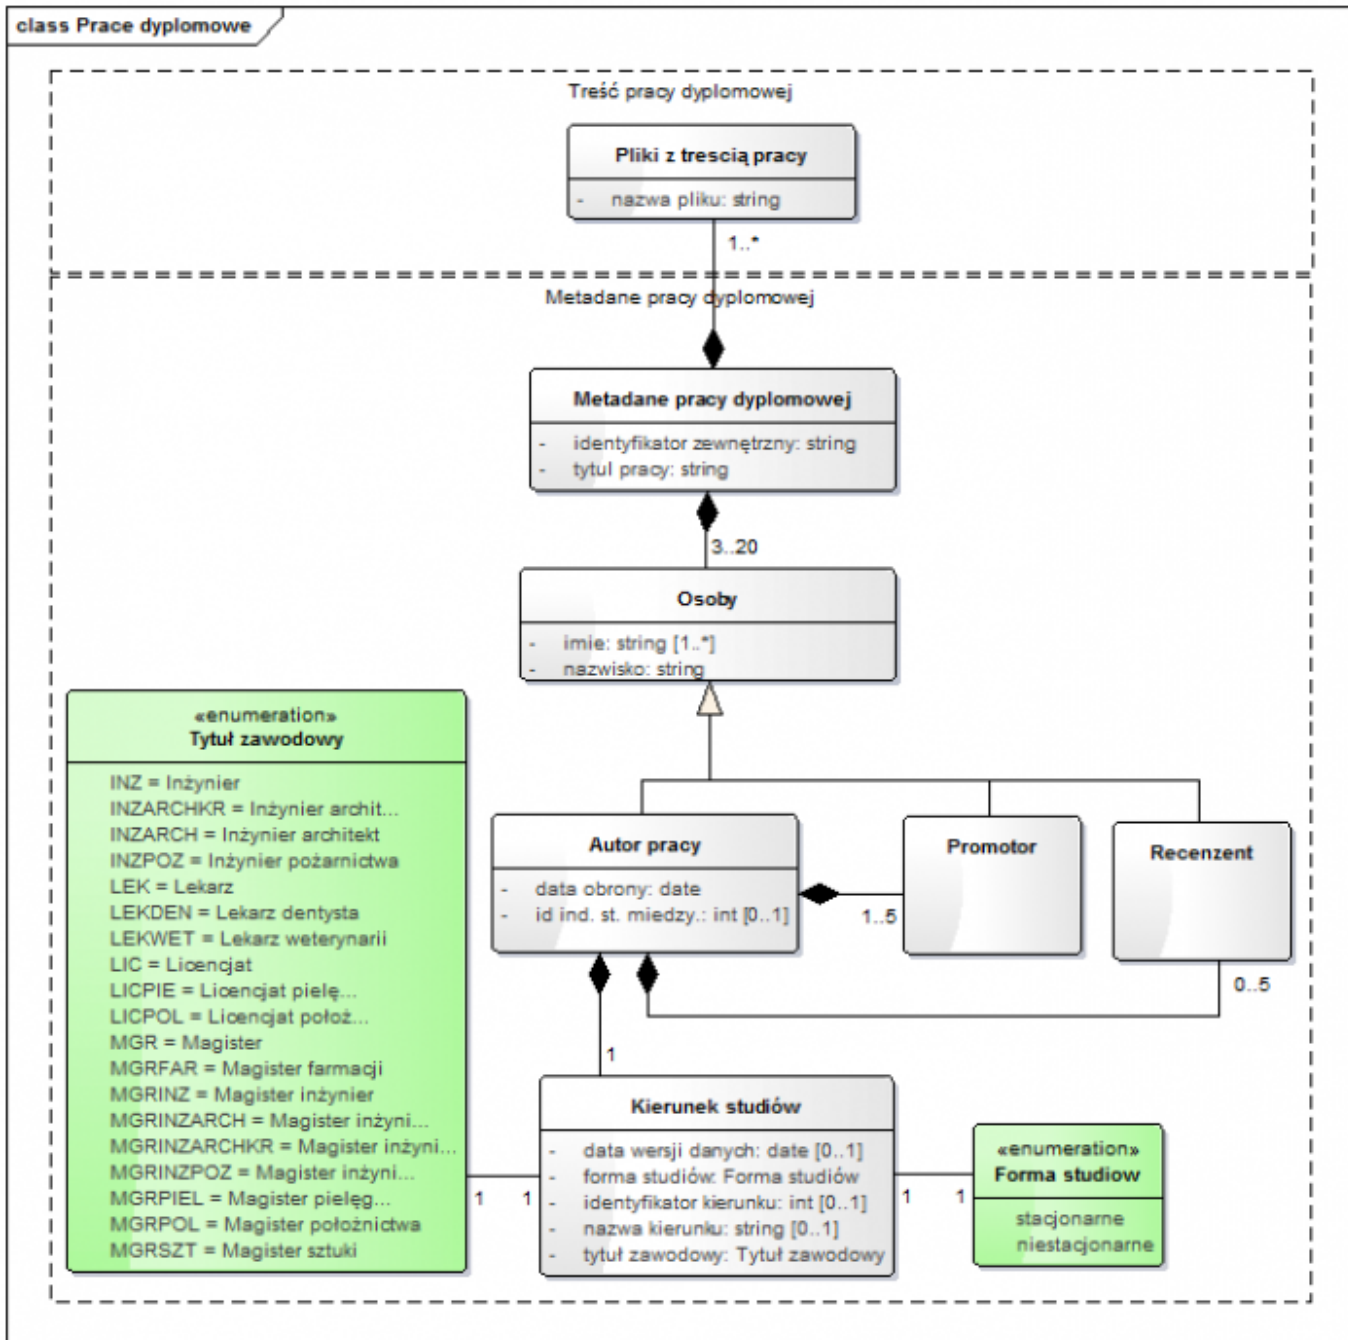

Powiązane obszary

- [Dane osobowe](#)

Aktualności

[Przejdź do wersji systemu POL-on](#)

Projekt

Model logiczny

From: <http://polonhelp.opi.org.pl/help/> - **Pomoc Systemu**

Permanent link: <http://polonhelp.opi.org.pl/help/doku.php/orppd/start>