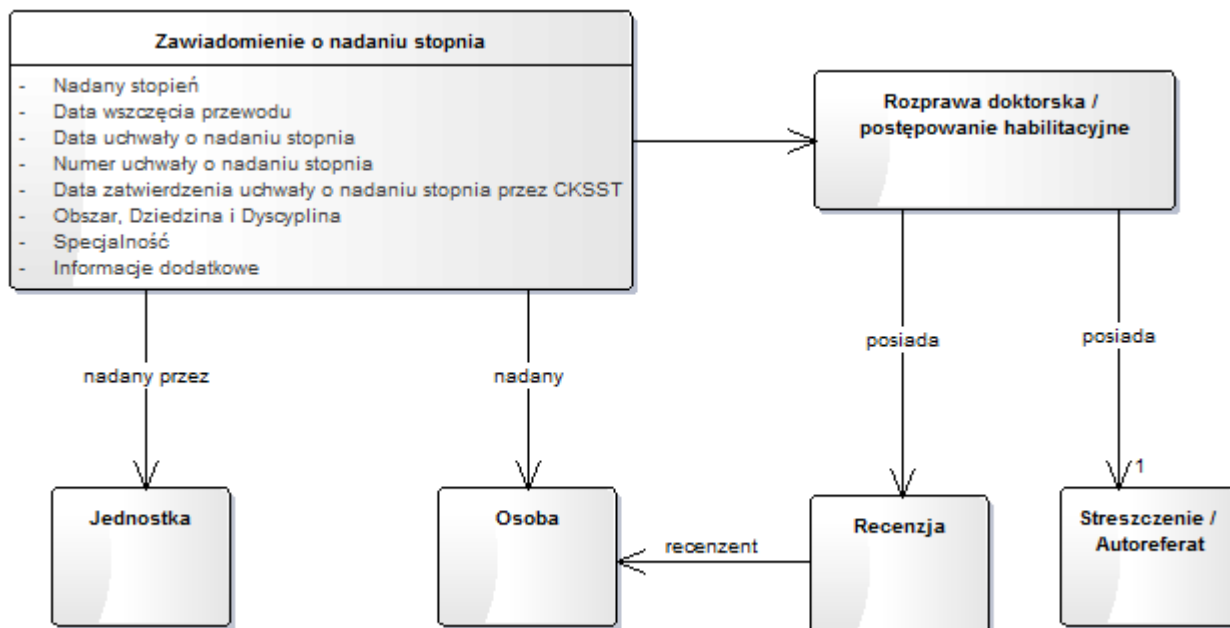

## Powiązane obszary

- [Ankieta jednostki za lata 2013-2016](#)

## Aktualności

Ostatnie zmiany

Brak zmian w module w ostatnim czasie

[Przejdź do wersji systemu POL-on](#)

## Projekt

Model logiczny

From: <http://polonhelp.opi.org.pl/help/> - **Pomoc Systemu**

Permanent link: [http://polonhelp.opi.org.pl/help/doku.php/nadawane\\_stopnie\\_naukowe/start](http://polonhelp.opi.org.pl/help/doku.php/nadawane_stopnie_naukowe/start)